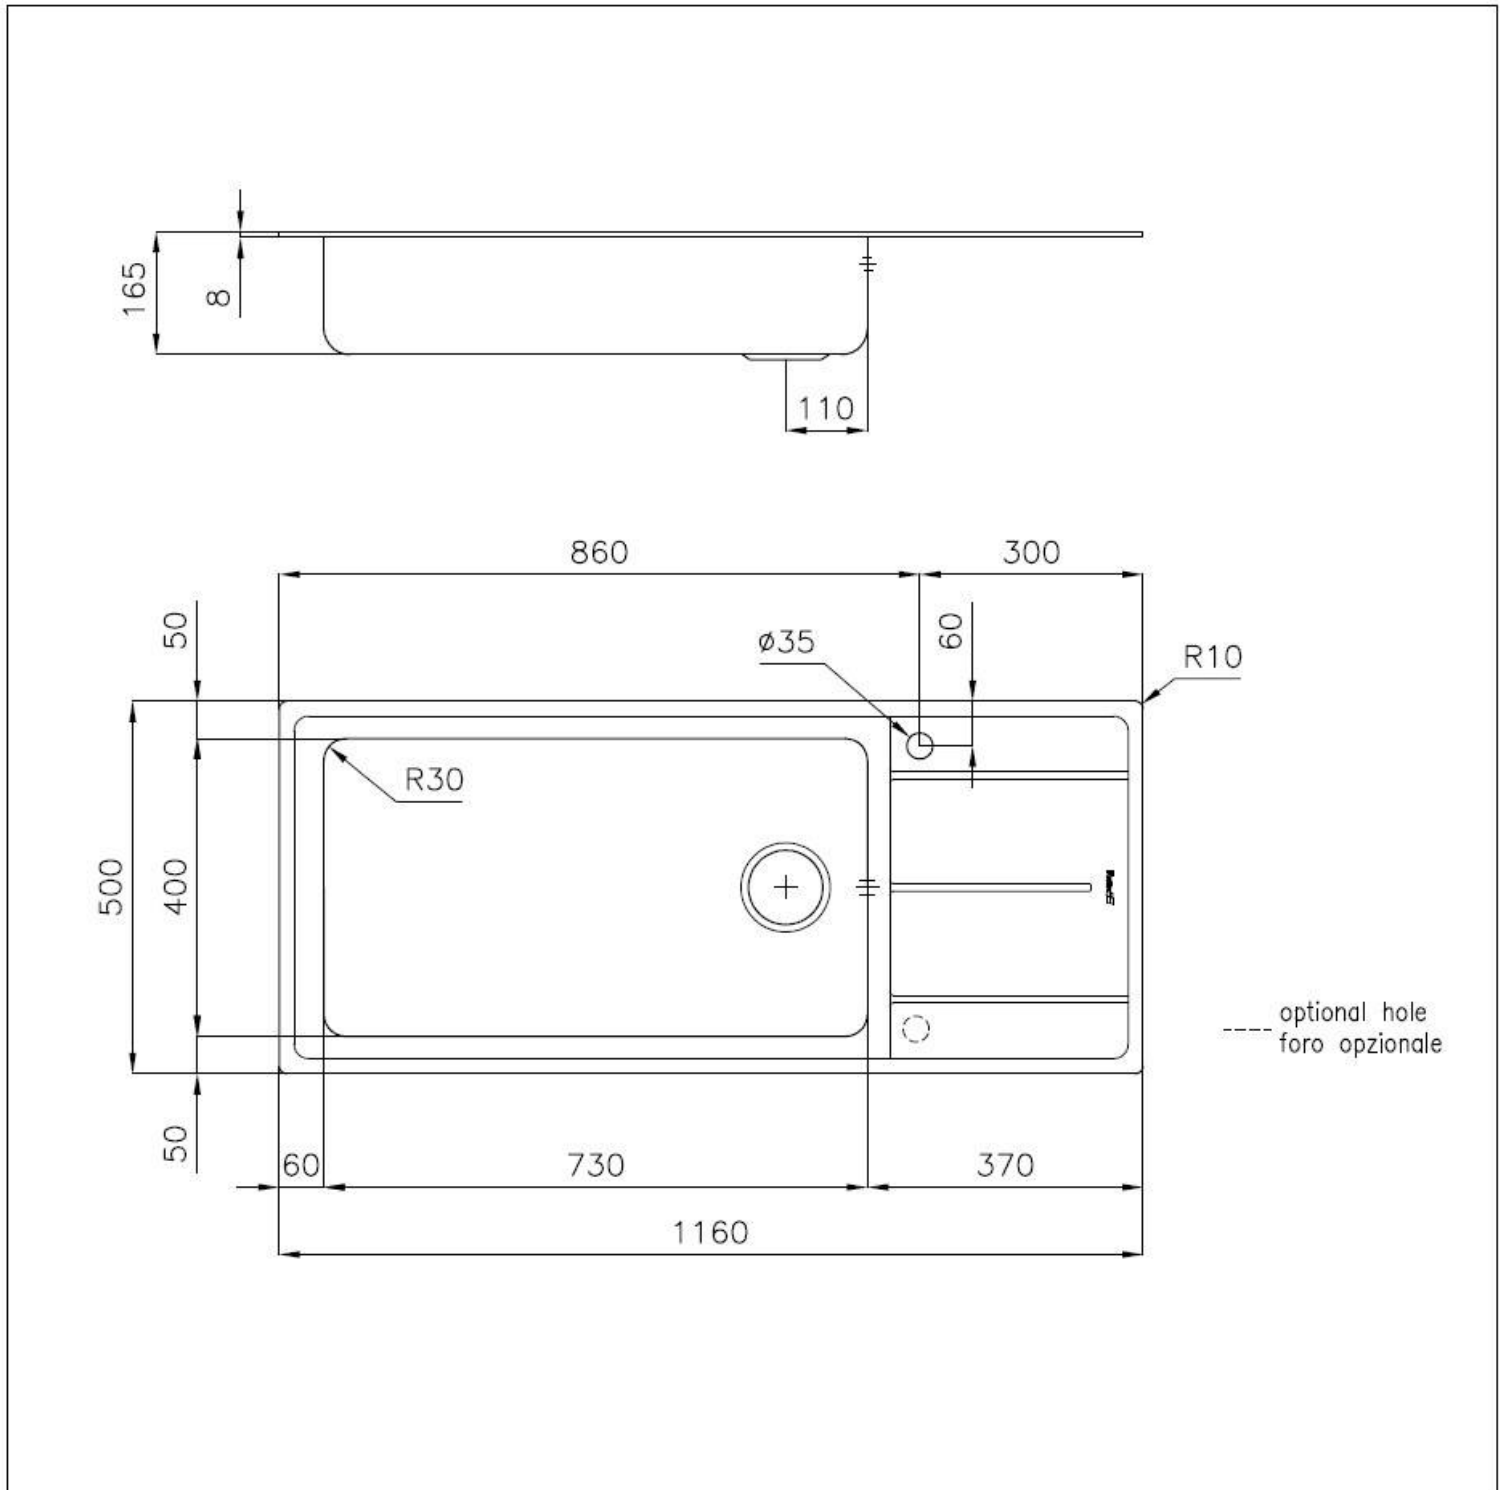

DIBUJOS TÉCNICOS

ACCESORIOS OPCIONALES